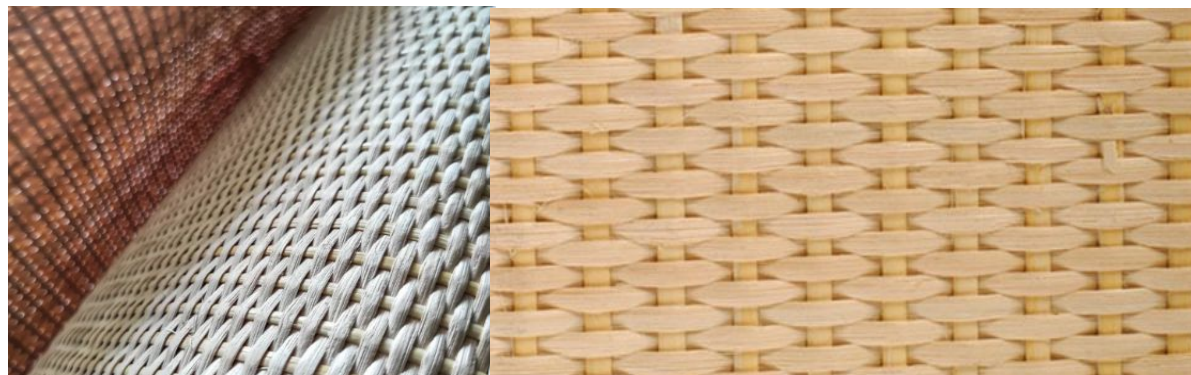

UŽDARI RATANO TINKLELIAI

RATANO TINKLELIS Nr. 04

3x3 mm uždaro pynimo ratano tinklelis