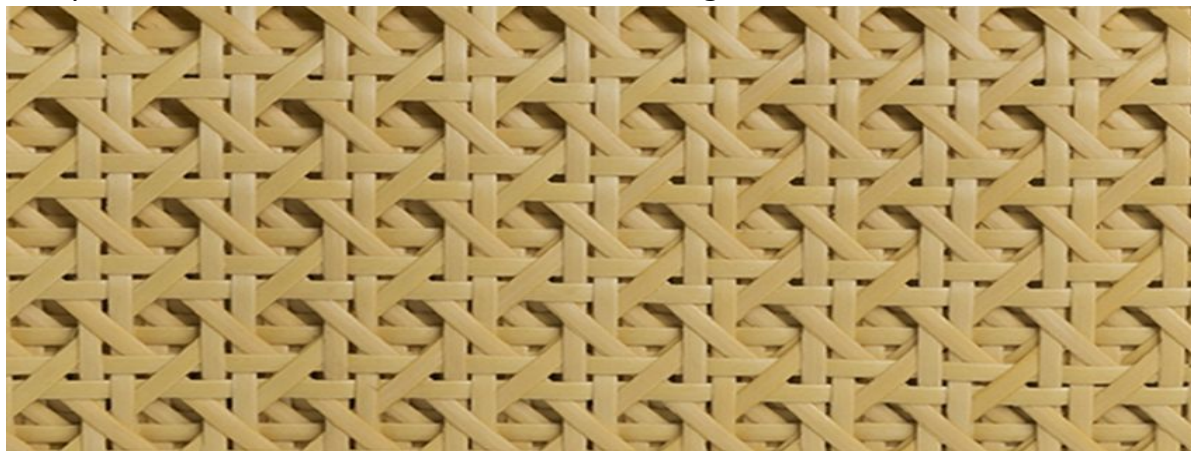

PLASTIKINIS VIENOS PYNIMO RATANO TINKLELIS

1/2" plastikinis ratano tinklelis, rulonai 15 m. ilgio